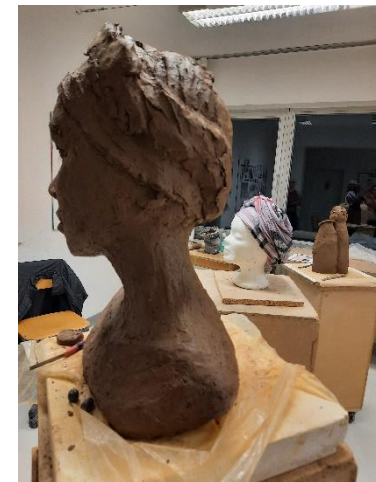

für Anfänger und Fortgeschrittene
vom 21. – 23. März 2025

figürlich oder abstrakt mit Ton

Christa Baumgärtel

Meppener Kunstkreis e.V.
Kunstzentrum Koppelschleuse
An der Koppelschleuse 19
49716 Meppen

In diesem Kurs wird kein Thema vorgegeben, sie können Ihre eigenen Ideen – ob figürlich oder abstrakt – verwirklichen. Die Künstlerin Christa Baumgärtel gibt Ihnen den Freiraum, eigene Ideen zu entwickeln und in Ton zu realisieren.

Die Bildhauerei bietet ein großes Spektrum inhaltlicher und formaler Möglichkeiten. So kann z.B. die Natur als Inspiration herangezogen werden. Hier bieten Früchte, Samenkapseln, Muscheln usw. eine Vielfalt an Formen und Proportionen. Diese aufzugreifen und zu verändern kann ein guter Weg sein. Ebenso ist ein Zusammenspiel von geometrischen und organischen Formen interessant.

Jede kreative Idee ist willkommen!
Möchten Sie Menschen oder Tiere porträtieren sind aussagekräftige Fotos wie Profil- und Seitenansicht wichtig!
Wir arbeiten an diesem Wochenende mit Ton (40% Schamotte!). Die Arbeiten werden voll modelliert, was die Möglichkeit beinhaltet, bis kurz vor Abschluß Änderungen vorzunehmen. Erfahrene Kursteilnehmer können natürlich auch im Hohlaufbau arbeiten. Alle sind willkommen - Anfänger wie Fortgeschrittene!